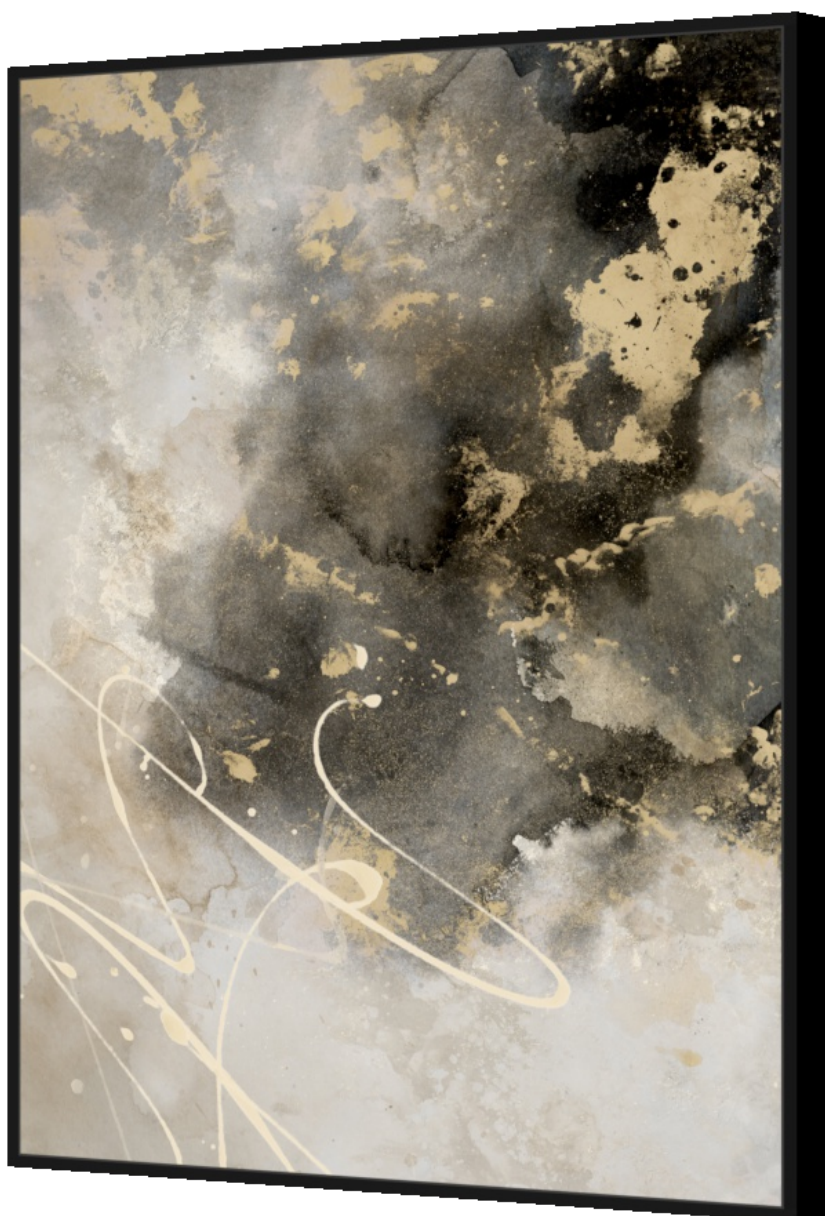

SPRING
SUMMER
2020

Lucilla

ARREDO DESIGN

FOIL PRINTING

Per *stampa foil* si intende il procedimento di stampa che sfrutta un foglio (foil appunto) per il passaggio da carta a tessuto del disegno. Il foil viene quindi inserito tra il supporto della stampante e l'incisione che, pressando contro il foglio, rilascia calore e trasferisce il disegno imprimendolo sul tessuto. E' così possibile ottenere un effetto metallizzato (dorato o argentato), ma anche colorato e particolarmente luminoso.

D1048- QUADRO CON CORNICE
CM 103x143

FOIL PRINTING *felce*

Felce è un quadro importante, adatto a qualsiasi ambiente perchè abbina colori tenui come il verde salvia ai toni più importanti dell'oro e del nero. Un'esplosione di natura e di luce che non può non coinvolgere ed affascinare.

D1051- QUADRO CON CORNICE
CM 103x143

FOIL PRINTING

golden storm

Bagliori di luce in un cielo scuro di tempesta di tuoni al tramonto.
Golden storm è un quadro coinvolgente, dal carattere deciso.
Gioca sui toni dei grigi, la luce dorata sembra però prendere il sopravvento.

D1052- QUADRO CON CORNICE
CM 63x93

FOIL PRINTING

black palms

Il design ruba la vegetazione alle località tropicali per vestire gli spazi con le foglie di palma. Del resto si sa, la foglia di palma è simbolo di vitalità e spensieratezza ed in questa chiave rivisitata acquista un mood minimalista perfetto per gli ambienti moderni.