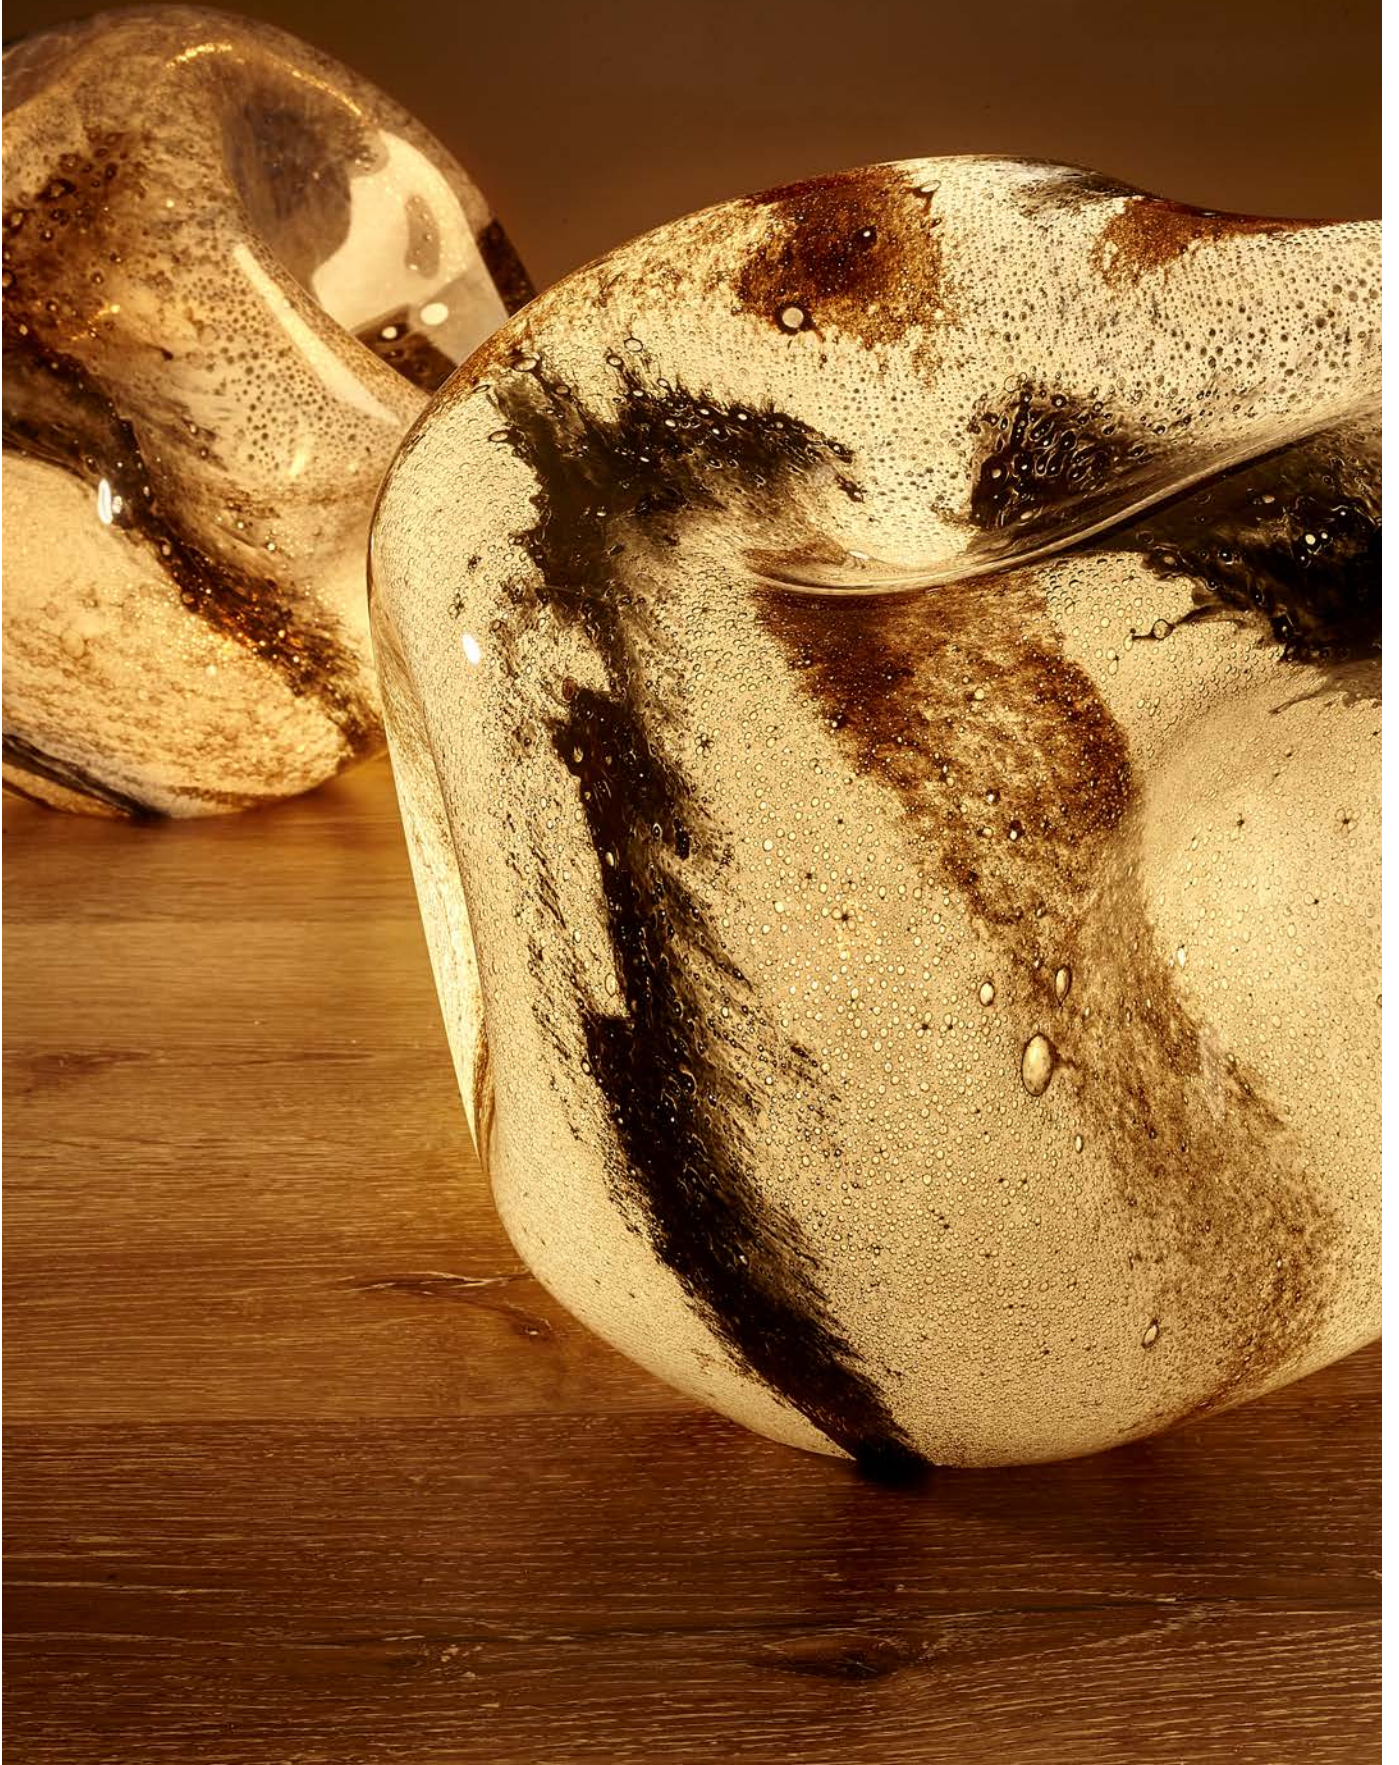

SPRING
SUMMER
2020

Lucilla

ARREDO DESIGN

FOIL PRINTING

Per *stampa foil* si intende il procedimento di stampa che sfrutta un foglio (foil appunto) per il passaggio da carta a tessuto del disegno. Il foil viene quindi inserito tra il supporto della stampante e l'incisione che, pressando contro il foglio, rilascia calore e trasferisce il disegno imprimendolo sul tessuto. E' così possibile ottenere un effetto metallizzato (dorato o argentato), ma anche colorato e particolarmente luminoso.

Tecnica decorativa a caldo, ideata dai vetrai veneziani tra la fine del XV e la prima metà del XVI secolo per decorare i soffiati in vetro cristallino. La tecnica prevede l'utilizzo di bacchette di cristallo (canne) al cui interno sono presenti fili in vetro opaco (lattimo) o colorati, impostati secondo una simmetria assiale o una serie di curve spirali.

Afrique magique
vases

Afrique magique *lamps*

LAMPADA IN VETRO SOFFIATO
CON CANNE VERTICALI

D1009- LAMPADA DIAM CM 20
D1010- LAMPADA DIAM CM 30

Lucilla by

CAYOS COMPANY SRL
www.cayoscompany.com