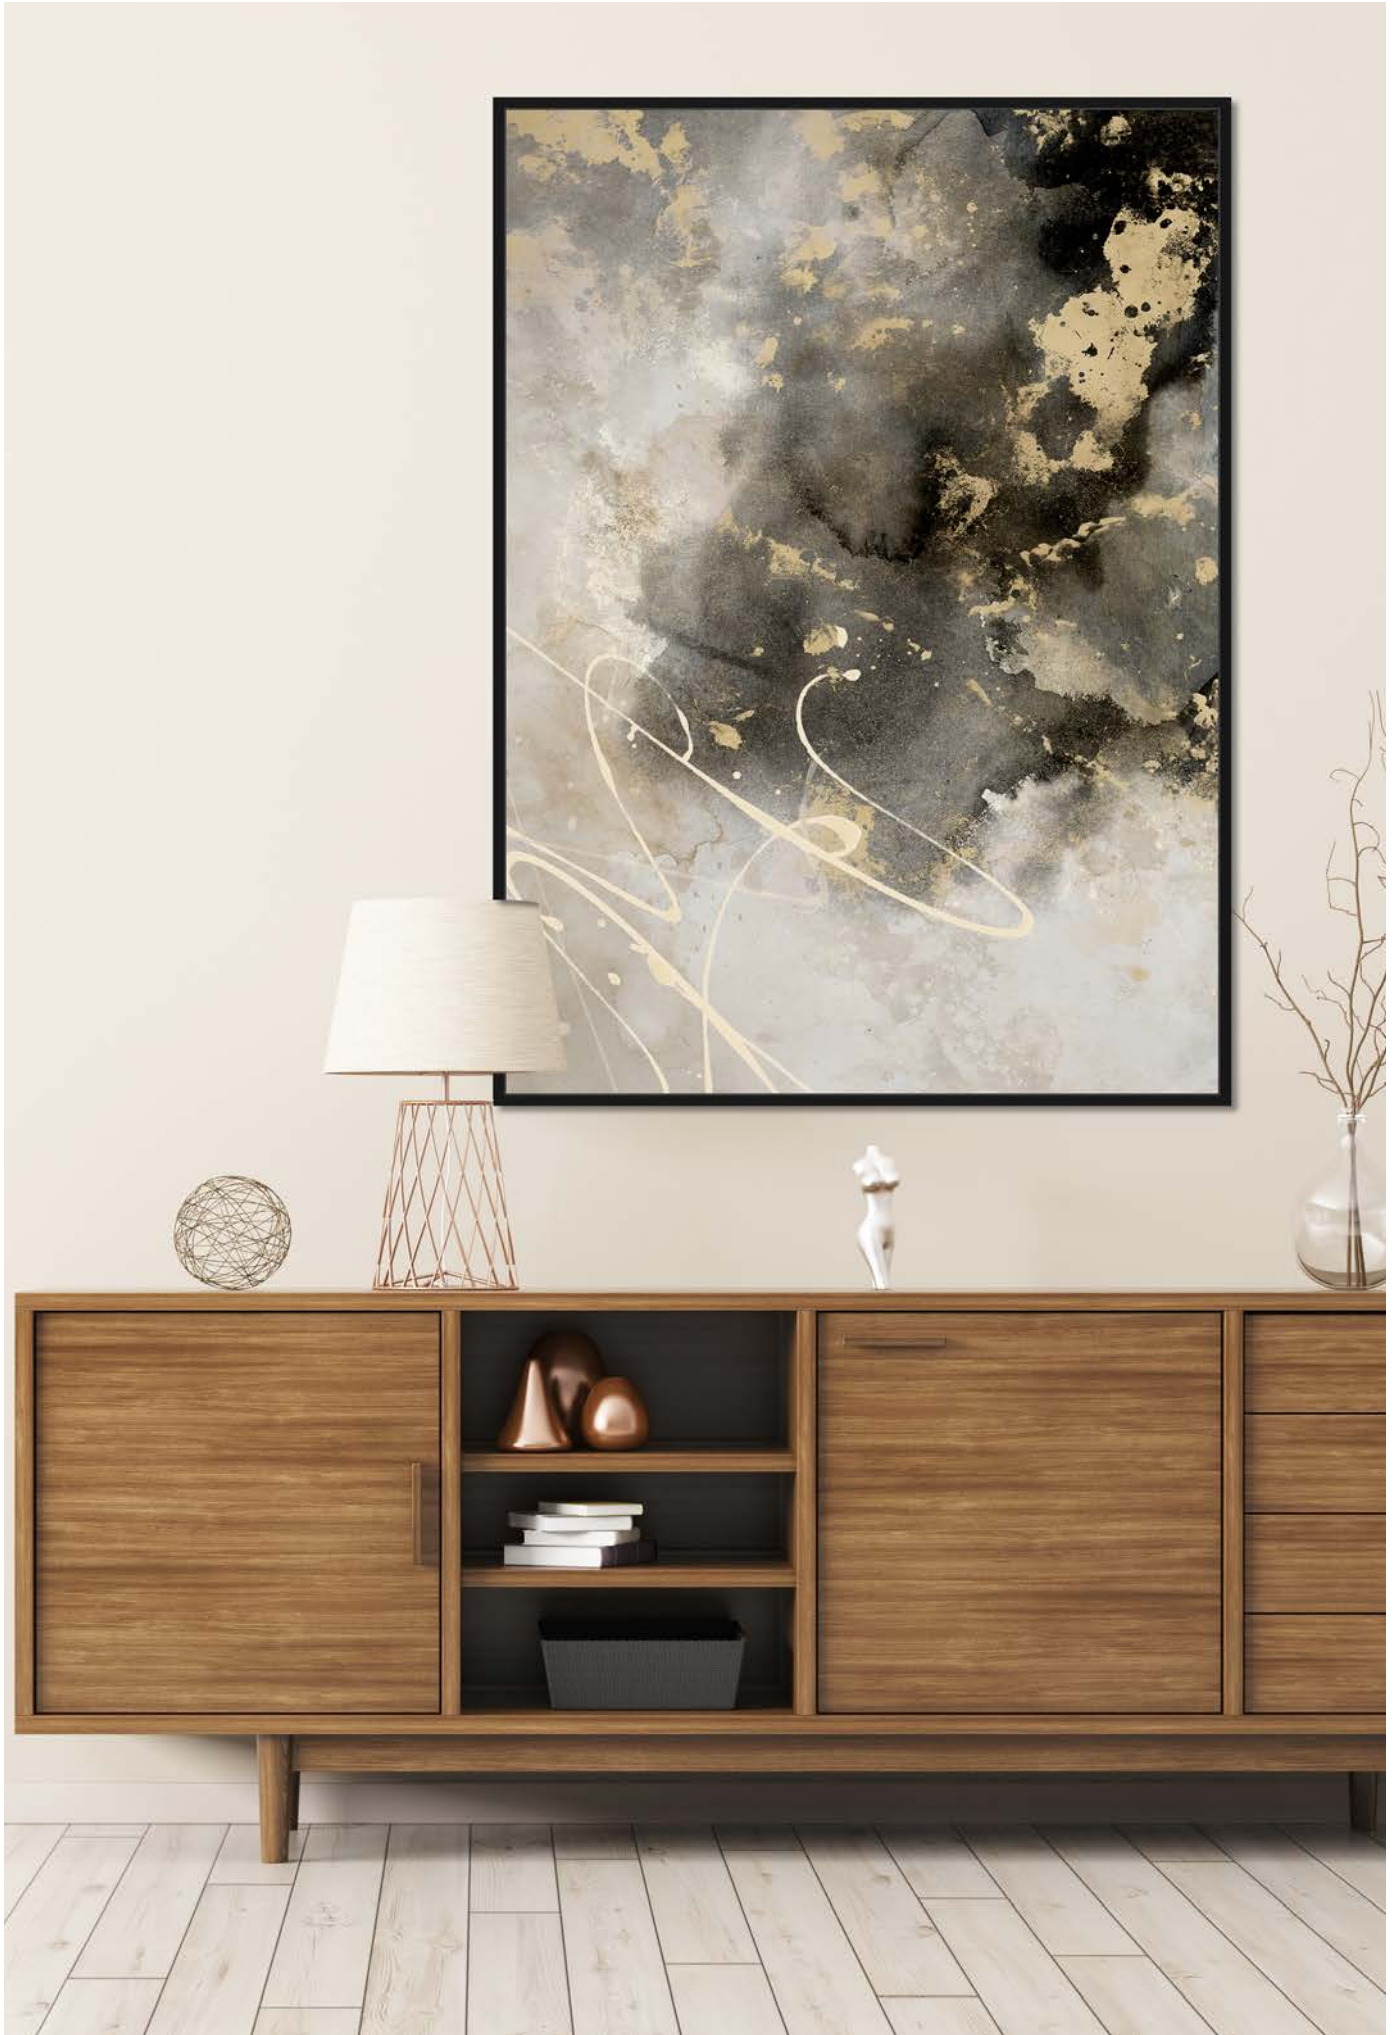

D1048- QUADRO CON CORNICE
CM 103x143

FOIL PRINTING *felce*

Felce è un quadro importante, adatto a qualsiasi ambiente perchè abbina colori tenui come il verde salvia ai toni più importanti dell'oro e del nero. Un'esplosione di natura e di luce che non può non coinvolgere ed affascinare.

D1049- QUADRO CON CORNICE
CM 83x123

FOIL PRINTING

palm spear

La foglia di palma non crea necessariamente un'atmosfera tropicale vivace. Palm spear è elegante e sofisticato e fa del design la sua forza. Il fascino dell'esotico si arricchisce di nuovi colori. Non manca il tocco di oro pallido che ben si sposa con interiors classici e moderni.

D1050- QUADRO CON CORNICE
CM 103x143

FOIL PRINTING

piuma

Scegliere un quadro per la camera da letto è estremamente difficile, Piuma è perfetto per la parete sopra la testata perchè è delicato, raffinato e leggero con tenui toni grigi e oro. Nulla impedisce di inserirlo in altri locali in quanto è facilmente adattabile a qualsiasi ambiente.

D1051- QUADRO CON CORNICE
CM 103x143

FOIL PRINTING

golden storm

Bagliori di luce in un cielo scuro di tempesta di tuoni al tramonto.
Golden storm è un quadro coinvolgente, dal carattere deciso.
Gioca sui toni dei grigi, la luce dorata sembra però prendere il sopravvento.