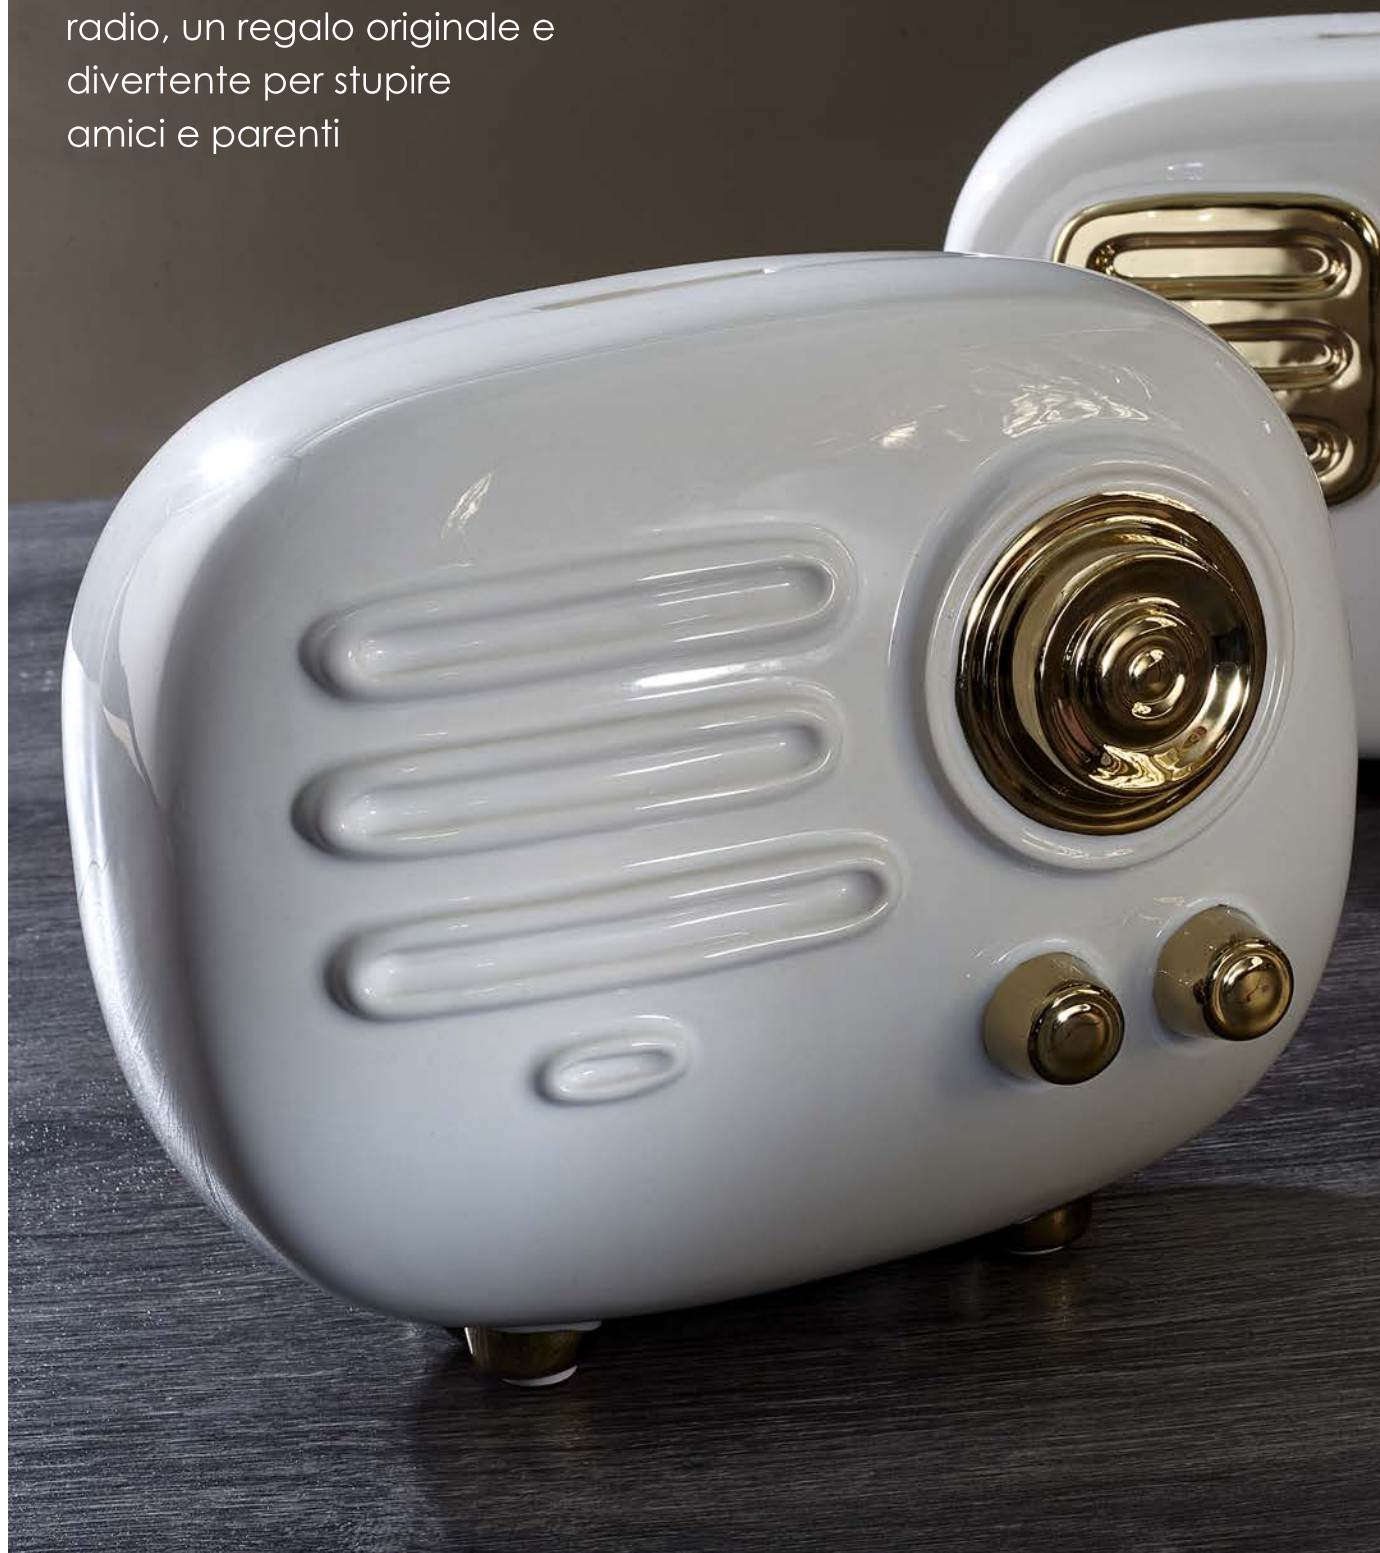

Money box *white*

Salvadanaï vintage a forma di
radio, un regalo originale e
divertente per stupire
amici e parenti