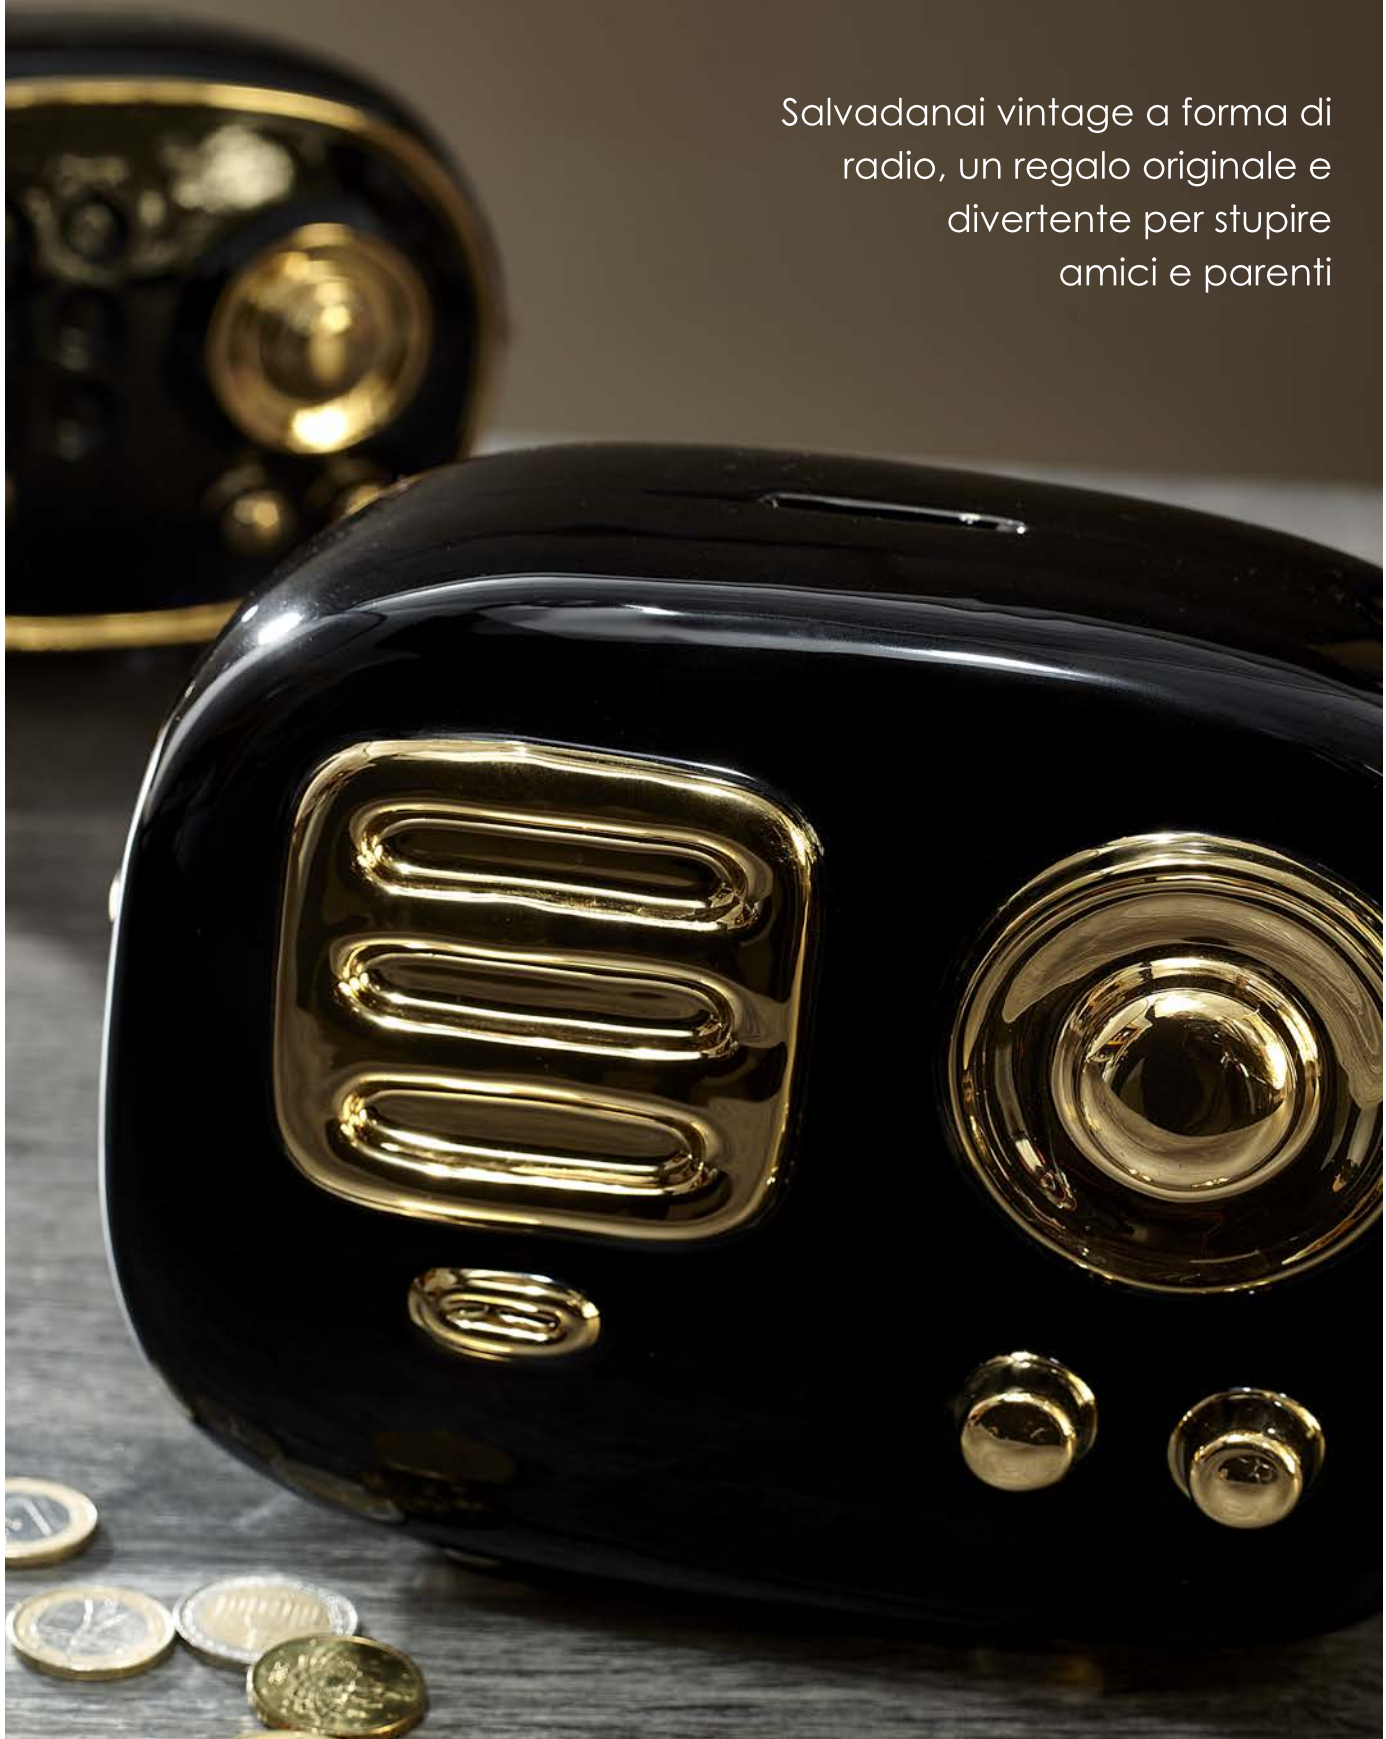

Money box *black*

Salvadanaï vintage a forma di
radio, un regalo originale e
divertente per stupire
amici e parenti