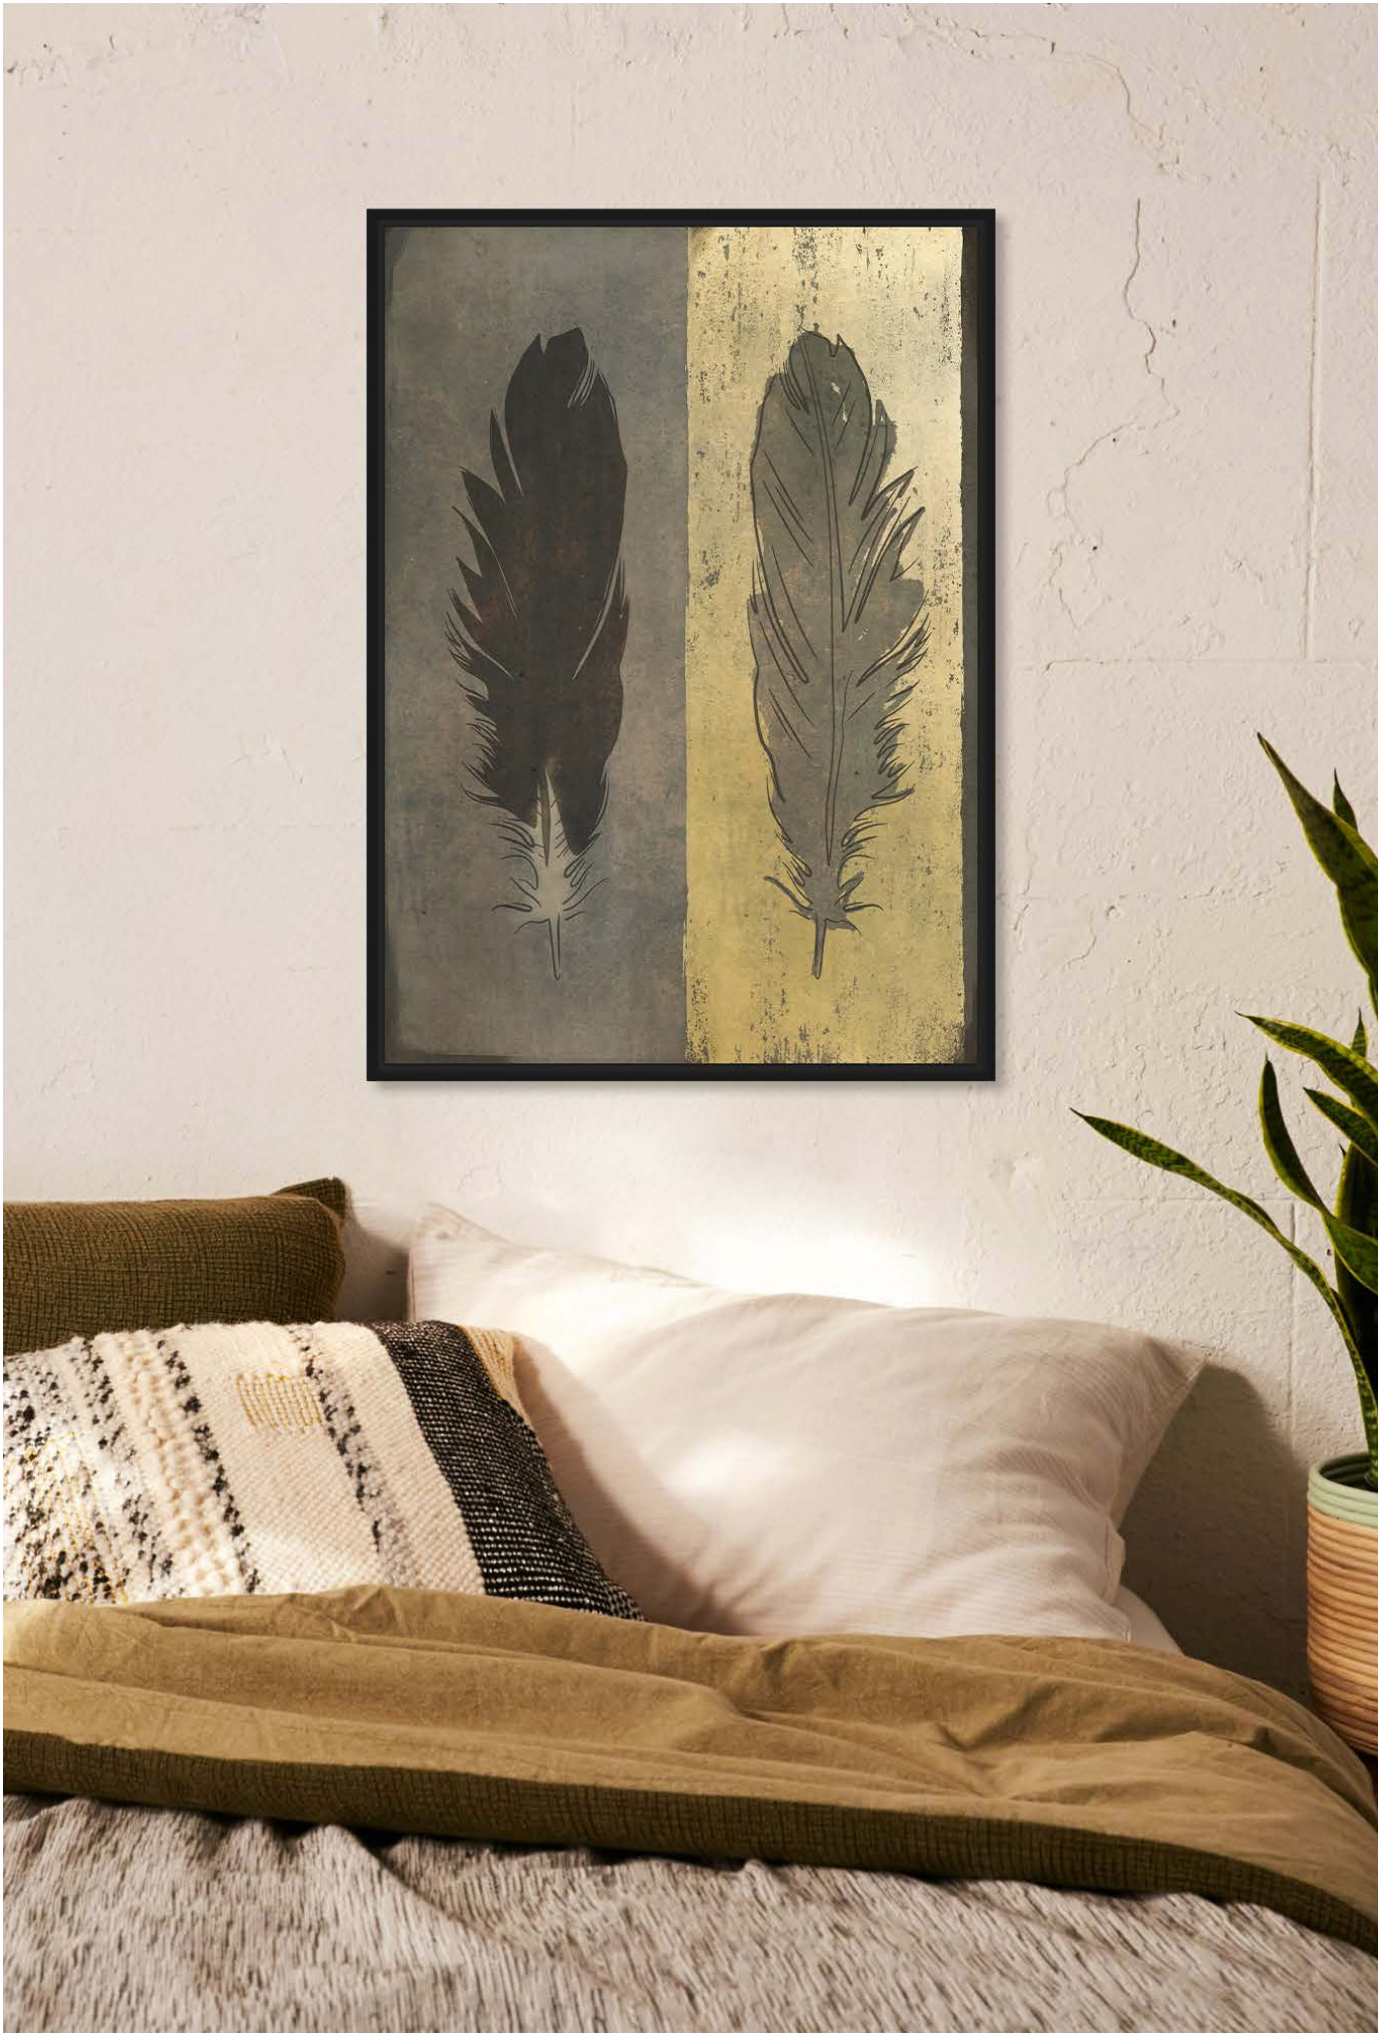

D1048- QUADRO CON CORNICE
CM 103x143

FOIL PRINTING *felce*

Felce è un quadro importante, adatto a qualsiasi ambiente perchè abbina colori tenui come il verde salvia ai toni più importanti dell'oro e del nero. Un'esplosione di natura e di luce che non può non coinvolgere ed affascinare.

D1049- QUADRO CON CORNICE
CM 83x123

FOIL PRINTING

palm spear

La foglia di palma non crea necessariamente un'atmosfera tropicale vivace. Palm spear è elegante e sofisticato e fa del design la sua forza. Il fascino dell'esotico si arricchisce di nuovi colori. Non manca il tocco di oro pallido che ben si sposa con interiors classici e moderni.

D1050- QUADRO CON CORNICE
CM 103x143

FOIL PRINTING

piuma

Scegliere un quadro per la camera da letto è estremamente difficile, Piuma è perfetto per la parete sopra la testata perchè è delicato, raffinato e leggero con tenui toni grigi e oro. Nulla impedisce di inserirlo in altri locali in quanto è facilmente adattabile a qualsiasi ambiente.

D1051- QUADRO CON CORNICE
CM 103x143

FOIL PRINTING

golden storm

Bagliori di luce in un cielo scuro di tempesta di tuoni al tramonto.
Golden storm è un quadro coinvolgente, dal carattere deciso.
Gioca sui toni dei grigi, la luce dorata sembra però prendere il sopravvento.