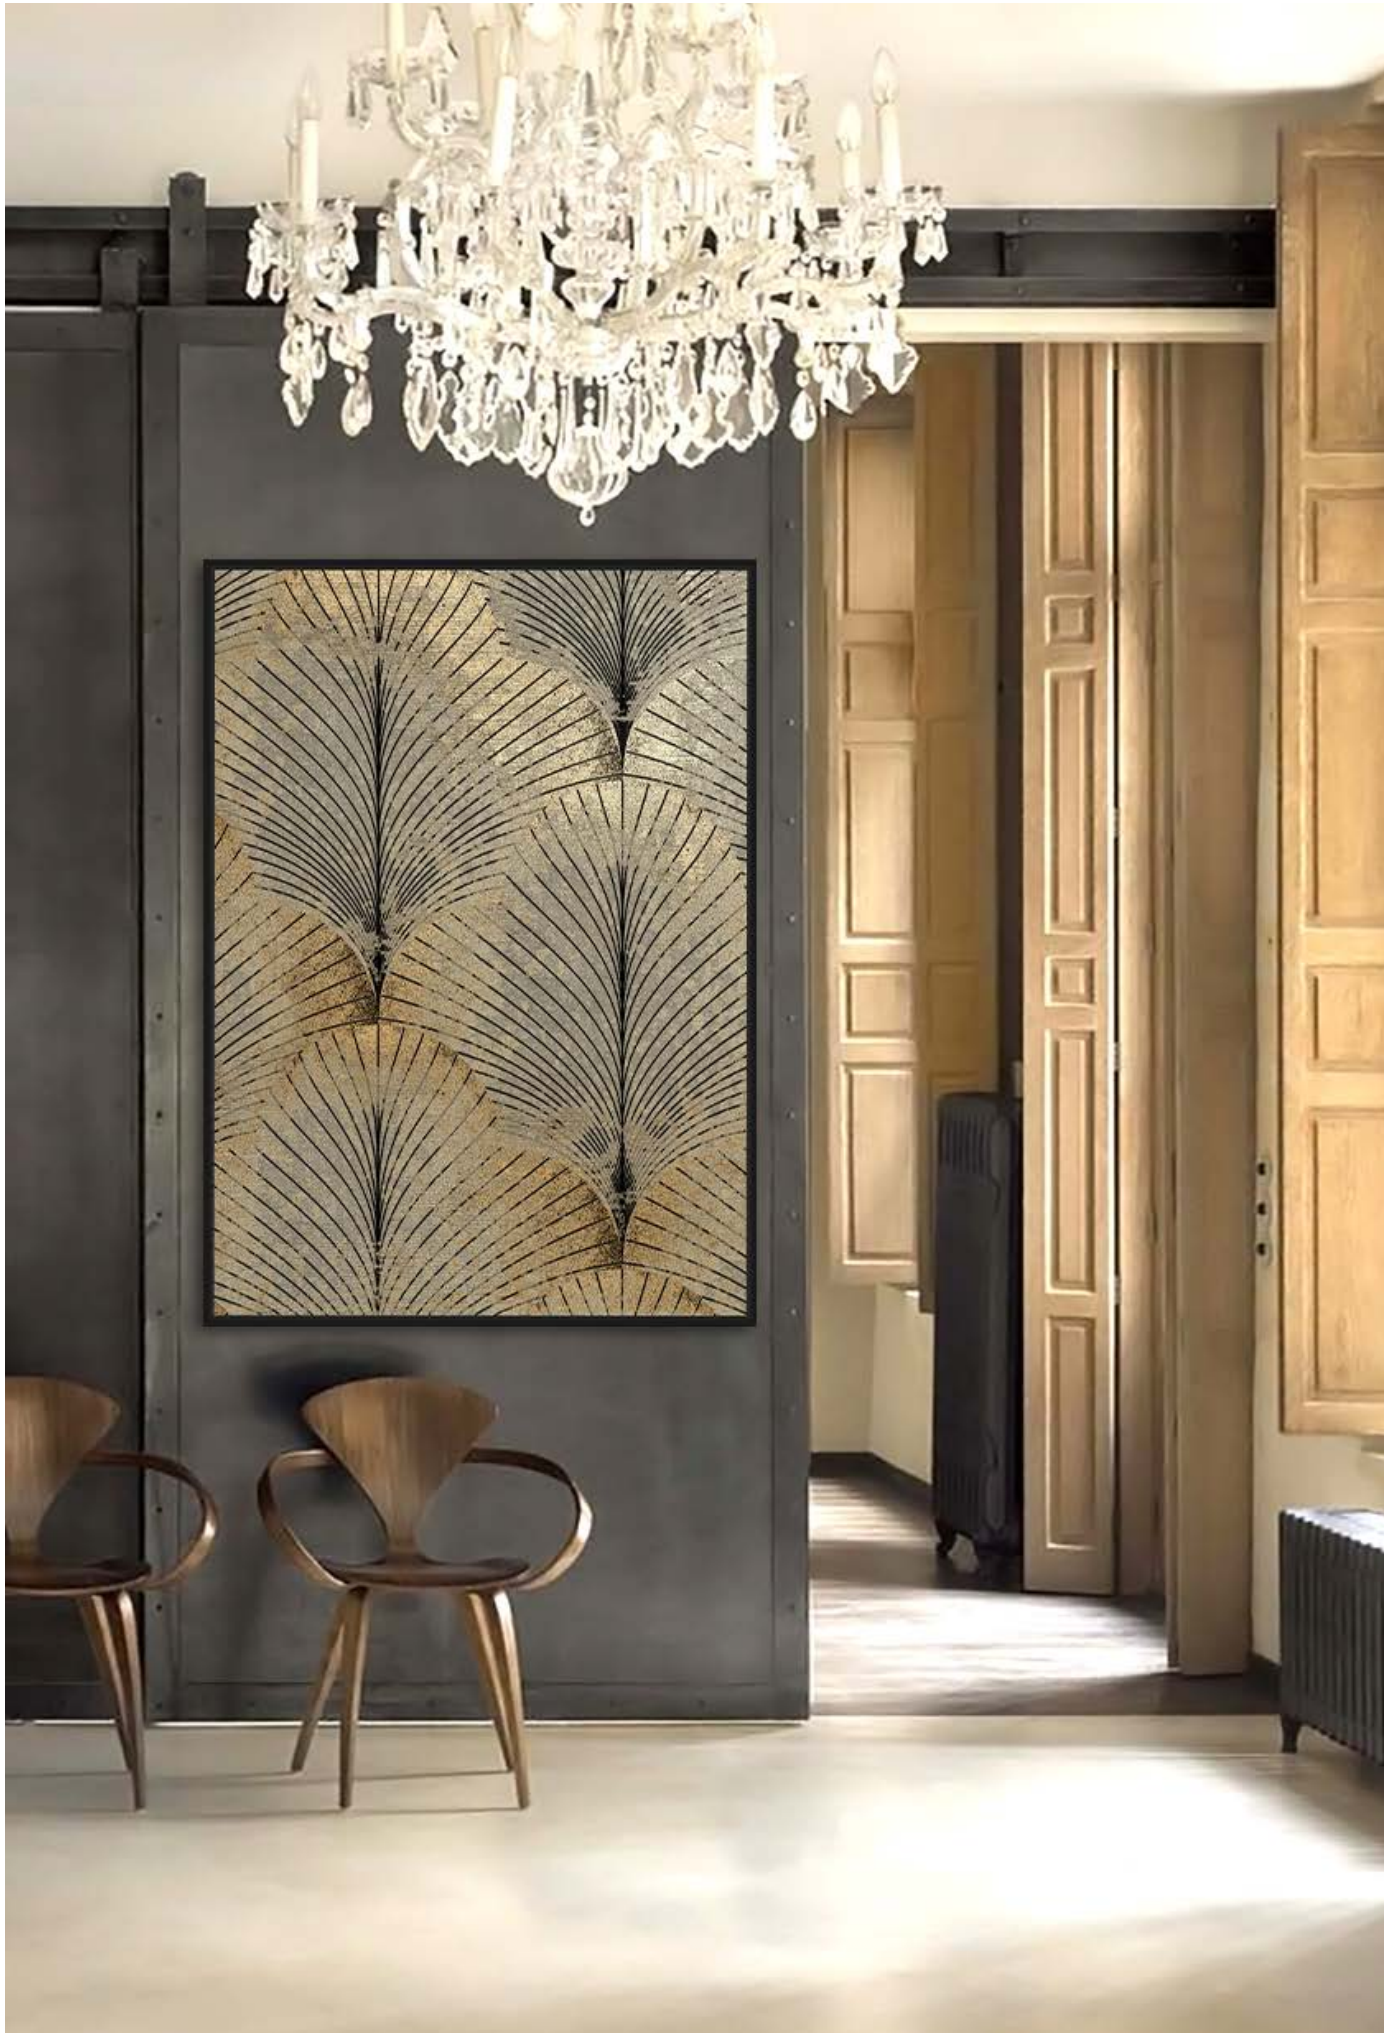

FOIL PRINTING

magnolia

Grandi fiori stilizzati su fondo nero, questo soggetto è particolarmente adatto per ravvivare un'ingresso oppure in salotto o addirittura in uno studio.

Minimalista nel design ma caldo e luminoso nei colori dona una particolare atmosfera.

D1048- QUADRO CON CORNICE
CM 103x143

FOIL PRINTING *felce*

Felce è un quadro importante, adatto a qualsiasi ambiente perchè abbina colori tenui come il verde salvia ai toni più importanti dell'oro e del nero. Un'esplosione di natura e di luce che non può non coinvolgere ed affascinare.

D1049- QUADRO CON CORNICE
CM 83x123

FOIL PRINTING

palm spear

La foglia di palma non crea necessariamente un'atmosfera tropicale vivace. Palm spear è elegante e sofisticato e fa del design la sua forza. Il fascino dell'esotico si arricchisce di nuovi colori. Non manca il tocco di oro pallido che ben si sposa con interiors classici e moderni.

D1050- QUADRO CON CORNICE
CM 103x143

FOIL PRINTING

piuma

Scegliere un quadro per la camera da letto è estremamente difficile, Piuma è perfetto per la parete sopra la testata perchè è delicato, raffinato e leggero con tenui toni grigi e oro. Nulla impedisce di inserirlo in altri locali in quanto è facilmente adattabile a qualsiasi ambiente.