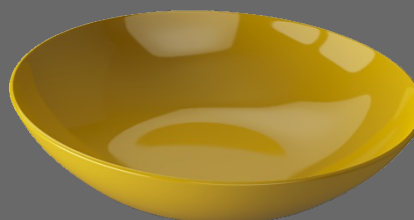

Aiko è un decoro ispirato all'interior design giapponese in cui la rappresentazione stilizzata della natura è insita in ogni ambiente. Lo stile che ha ispirato questo decoro predilige leggerezza, semplicità ed armonia estetica. Spiccano colori tenui e gli elementi naturali. Aiko unisce bellezza, semplicità, essenzialità ed un pizzico di filosofia orientale per poter creare una tavola armoniosa e rilassante. L'inserimento poi delle righe e dei quadretti ha generato un matrimonio perfetto tra oriente ed occidente.

AIKO

Aiko

Aiko

R0451/901
PIATTO A SERVIRE CM 31

R0351/31
PIATTO FONDO CM 18,5

R0151/901
PIATTO PIANO CM 27

R0251/901
PIATTO FRUTTA CM 20

ABBINAMENTI G.MOUTARDE, GRIGIO PIETRA

R0351/31 PIATTO FONDO G.MOUTARDE CM18,5
R0851/31 INSALATIERA G.MOUTARDE CM 28
R01051/31 COPPETTA G.MOUTARDE CM 13
R0751/31 TAZZA BREAKFAST C/P G.MOUTARDE
R0551/31 TAZZINA CAFFE' C/P G.MOUTARDE

R0351/26 PIATTO FONDO G.PIETRA CM18,5
R0851/26 INSALATIERA G.PIETRA CM 28
R01051/26 COPPETTA G.PIETRA CM 13
R0751/26 TAZZA BREAKFAST C/P G.PIETRA
R0551/26 TAZZINA CAFFE' C/P G.PIETRA