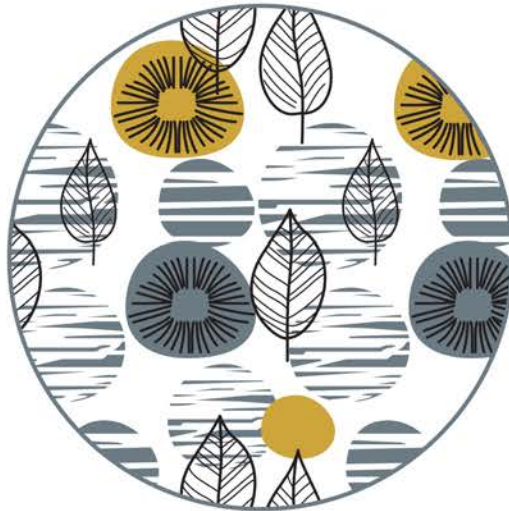

Aiko è un decoro ispirato all'interior design giapponese in cui la rappresentazione stilizzata della natura è insita in ogni ambiente. Lo stile che ha ispirato questo decoro predilige leggerezza, semplicità ed armonia estetica. Spiccano colori tenui e gli elementi naturali. Aiko unisce bellezza, semplicità, essenzialità ed un pizzico di filosofia orientale per poter creare una tavola armoniosa e rilassante. L'inserimento poi delle righe e dei quadretti ha generato un matrimonio perfetto tra oriente ed occidente.

AIKO

Aiko

Aiko

R0451/901
PIATTO A SERVIRE CM 31

R0351/31
PIATTO FONDO CM 18,5

R0151/901
PIATTO PIANO CM 27

R0251/901
PIATTO FRUTTA CM 20

ABBINAMENTI G.MOUTARDE, GRIGIO PIETRA