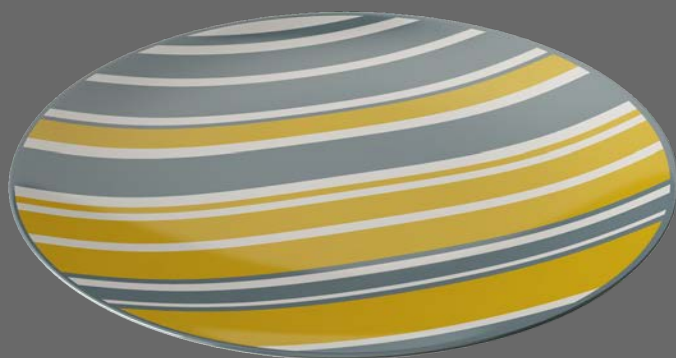

Aiko è un decoro ispirato all'interior design giapponese in cui la rappresentazione stilizzata della natura è insita in ogni ambiente. Lo stile che ha ispirato questo decoro predilige leggerezza, semplicità ed armonia estetica. Spiccano colori tenui e gli elementi naturali. Aiko unisce bellezza, semplicità, essenzialità ed un pizzico di filosofia orientale per poter creare una tavola armoniosa e rilassante. L'inserimento poi delle righe e dei quadretti ha generato un matrimonio perfetto tra oriente ed occidente.

AIKO

Aiko

Aiko

R0451/901
PIATTO A SERVIRE CM 31

R0351/31
PIATTO FONDO CM 18,5

R0151/901
PIATTO PIANO CM 27

R0251/901
PIATTO FRUTTA CM 20

ABBINAMENTI G.MOUTARDE, GRIGIO PIETRA