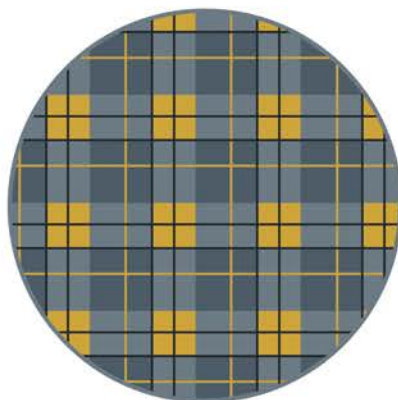

Aiko è un decoro ispirato all'interior design giapponese in cui la rappresentazione stilizzata della natura è insita in ogni ambiente. Lo stile che ha ispirato questo decoro predilige leggerezza, semplicità ed armonia estetica. Spiccano colori tenui e gli elementi naturali. Aiko unisce bellezza, semplicità, essenzialità ed un pizzico di filosofia orientale per poter creare una tavola armoniosa e rilassante. L'inserimento poi delle righe e dei quadretti ha generato un matrimonio perfetto tra oriente ed occidente.

AIKO

Aiko

Aiko

R0451/901
PIATTO A SERVIRE CM 31

R0351/31
PIATTO FONDO CM 18,5

R0151/901
PIATTO PIANO CM 27

R0251/901
PIATTO FRUTTA CM 20

ABBINAMENTI G.MOUTARDE, GRIGIO PIETRA