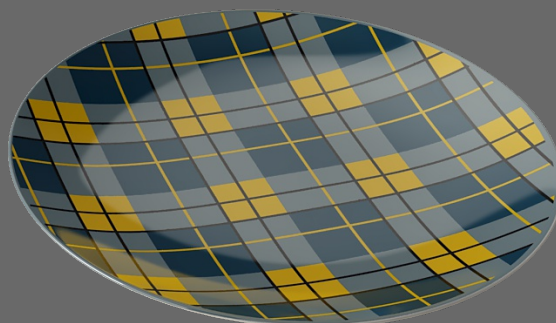

Aiko è un decoro ispirato all'interior design giapponese in cui la rappresentazione stilizzata della natura è insita in ogni ambiente. Lo stile che ha ispirato questo decoro predilige leggerezza, semplicità ed armonia estetica. Spiccano colori tenui e gli elementi naturali. Aiko unisce bellezza, semplicità, essenzialità ed un pizzico di filosofia orientale per poter creare una tavola armoniosa e rilassante. L'inserimento poi delle righe e dei quadretti ha generato un matrimonio perfetto tra oriente ed occidente.

AIKO

Aiko

Aiko

R0451/901
PIATTO A SERVIRE CM 31

R0351/31
PIATTO FONDO CM 18,5

R0151/901
PIATTO PIANO CM 27

R0251/901
PIATTO FRUTTA CM 20

ABBINAMENTI G.MOUTARDE, GRIGIO PIETRA

R0351/31 PIATTO FONDO G.MOUTARDE CM18,5
R0851/31 INSALATIERA G.MOUTARDE CM 28
R01051/31 COPPETTA G.MOUTARDE CM 13
R0751/31 TAZZA BREAKFAST C/P G.MOUTARDE
R0551/31 TAZZINA CAFFE' C/P G.MOUTARDE

R0351/26 PIATTO FONDO G.PIETRA CM18,5
R0851/26 INSALATIERA G.PIETRA CM 28
R01051/26 COPPETTA G.PIETRA CM 13
R0751/26 TAZZA BREAKFAST C/P G.PIETRA
R0551/26 TAZZINA CAFFE' C/P G.PIETRA